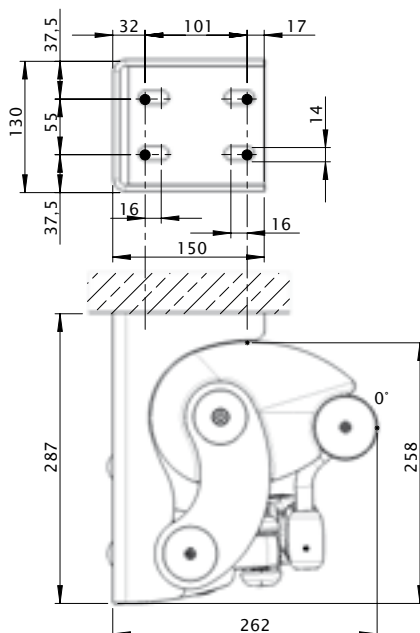

Vista lateral, cuando el toldo esta recogido, fijación a la pared

Precio base no incluye:

- → Salida intermedia: consultar sobre-coste
- → Soportes y material de fijación
- → Tejidos:
  - Sunsilk Perla FR (lona ignífuga e impermeable): precio base + 6%
  - Soltis 92 (posible hasta 250 cm de salida y 600 cm de línea): precio base + 8%
- → Salidas intermedias: consultar precio

Toldo individual

Líneas estándares en cm	250	300	350	400	450	500	550	600	650	Línea mín.
Salida 200 cm										240 cm
Salida 250 cm										290 cm
Salida 300 cm										340 cm
Salida 350 cm										390 cm
Número de brazos / soportes del rodillo textil / soportes	2 / 0 / 2						2 / 1 / 3			
Precio adicional soporte de pared						MF 8				MF 12
Precio adicional soporte de pared incl. placas de fijación						MF 16				MF 20
Precio adicional soporte de pared incl. placas de fijación B						MF 8				MF 12
Precio adicional soporte de techo						MF 6				MF 9
Precio adicional soporte de costanera						MF 8				MF 12

MF =

Atención: Cantidad de medios de fijación/tacos. Estos no están incluidos en el conjunto de suministro.

Soportes adicionales

Denominación / n° agujeros	Ref.
Soporte de pared 100 mm / 3	708677
Soporte de pared 45 mm / 2	718137
Soporte de techo 130 mm / 4	754727
Soporte de costanera, compl./ 4	754737

Denominación / n° agujeros	Ref.
Placa de fijación A 160x430x12 mm / 8	753267
Placa de fijación B 300x400x12 mm / 4	753257
Placa distanciadora 45x150x12 mm / 2	718267
Pieza de unión adic. costanera 60x260x12 mm / 2	753837