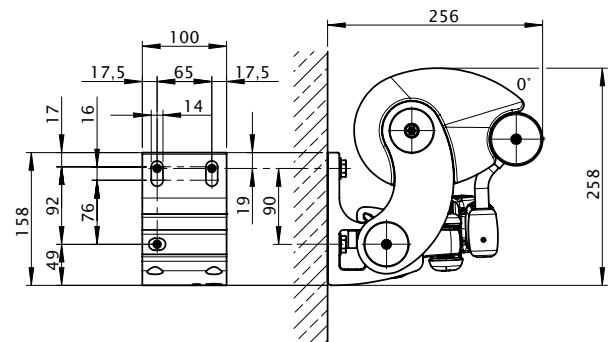

Vista lateral, toldo recogido, fijación al techo

Precio base no incluye:

- → Salida intermedia: consultar sobre-coste
- → Soportes y material de fijación
- → Tejidos:
  - Sunsilk Perla FR (lona ignífuga e impermeable): precio base + 6%
  - Soltis 92 (posible hasta 250 cm de salida y 600 cm de línea): precio base + 8%
- → Salidas intermedias: consultar precio

Toldo individual

Líneas estándares en cm	250	300	350	400	450	500	550	600	650	Línea mín.
Salida 200 cm										240 cm
Salida 250 cm										290 cm
Salida 300 cm										340 cm
Salida 350 cm										390 cm
Número de brazos / soportes del rodillo textil / soportes	2 / 0 / 2						2 / 1 / 3			
Precio adicional soporte de pared						MF 8				MF 12
Precio adicional soporte de pared incl. placas de fijación						MF 16				MF 20
Precio adicional soporte de pared incl. placas de fijación B						MF 8				MF 12
Precio adicional soporte de techo						MF 6				MF 9
Precio adicional soporte de costanera						MF 8				MF 12

MF =

Atención: Cantidad de medios de fijación/tacos. Estos no están incluidos en el conjunto de suministro.

Soportes adicionales

Denominación / n° agujeros	Ref.
Soporte de pared 100 mm / 3	708677
Soporte de pared 45 mm / 2	718137
Soporte de techo 130 mm / 4	754727
Soporte de costanera, compl./ 4	754737

Denominación / n° agujeros	Ref.
Placa de fijación A 160x430x12 mm / 8	753267
Placa de fijación B 300x400x12 mm / 4	753257
Placa distanciadora 45x150x12 mm / 2	718267
Pieza de unión adic. costanera 60x260x12 mm / 2	753837